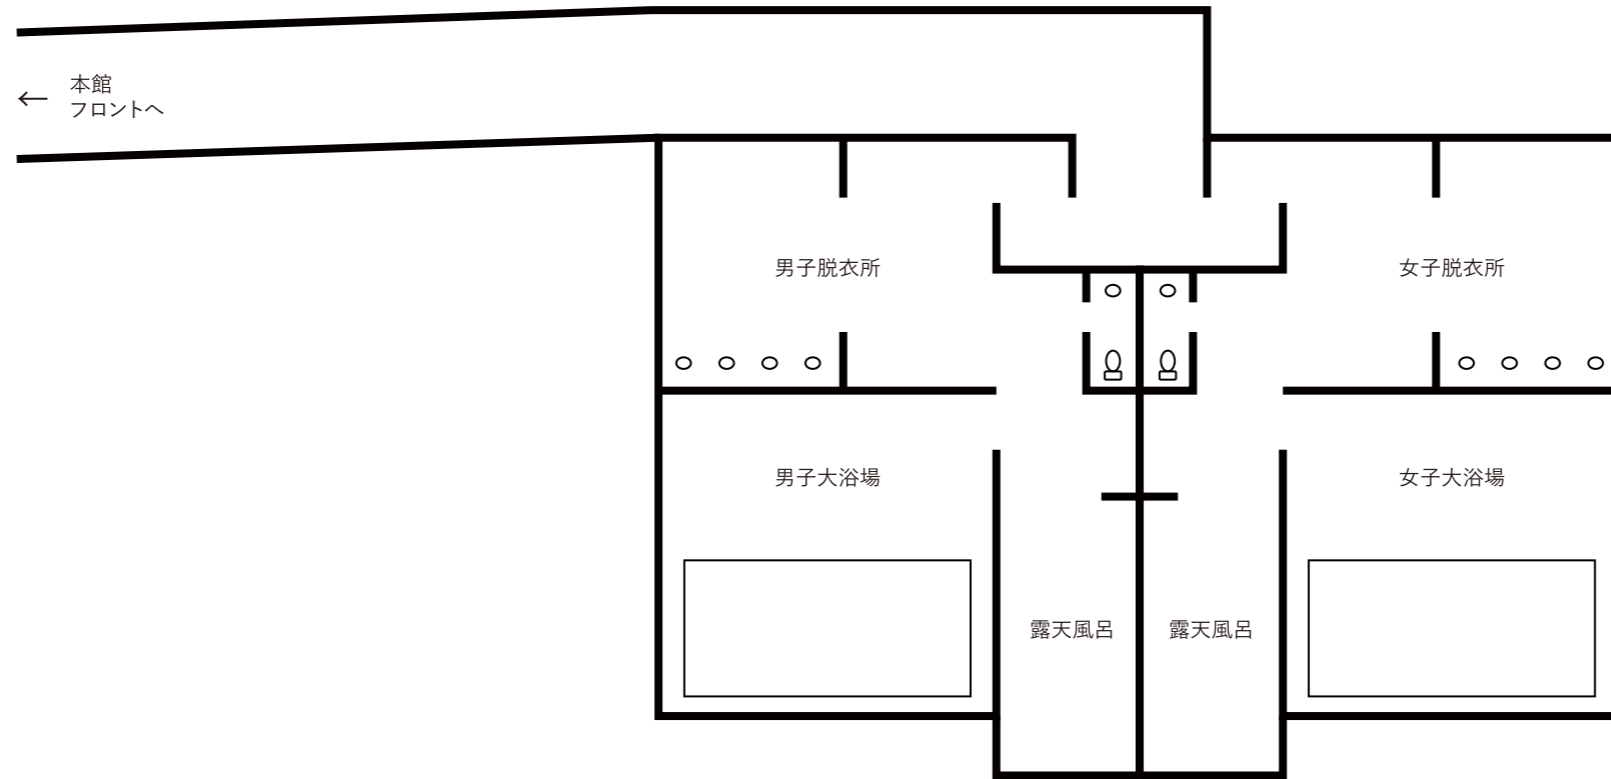

ベネフィット・ステーション箱根宮城野 別館

館内平面図のご案内

1階

2階