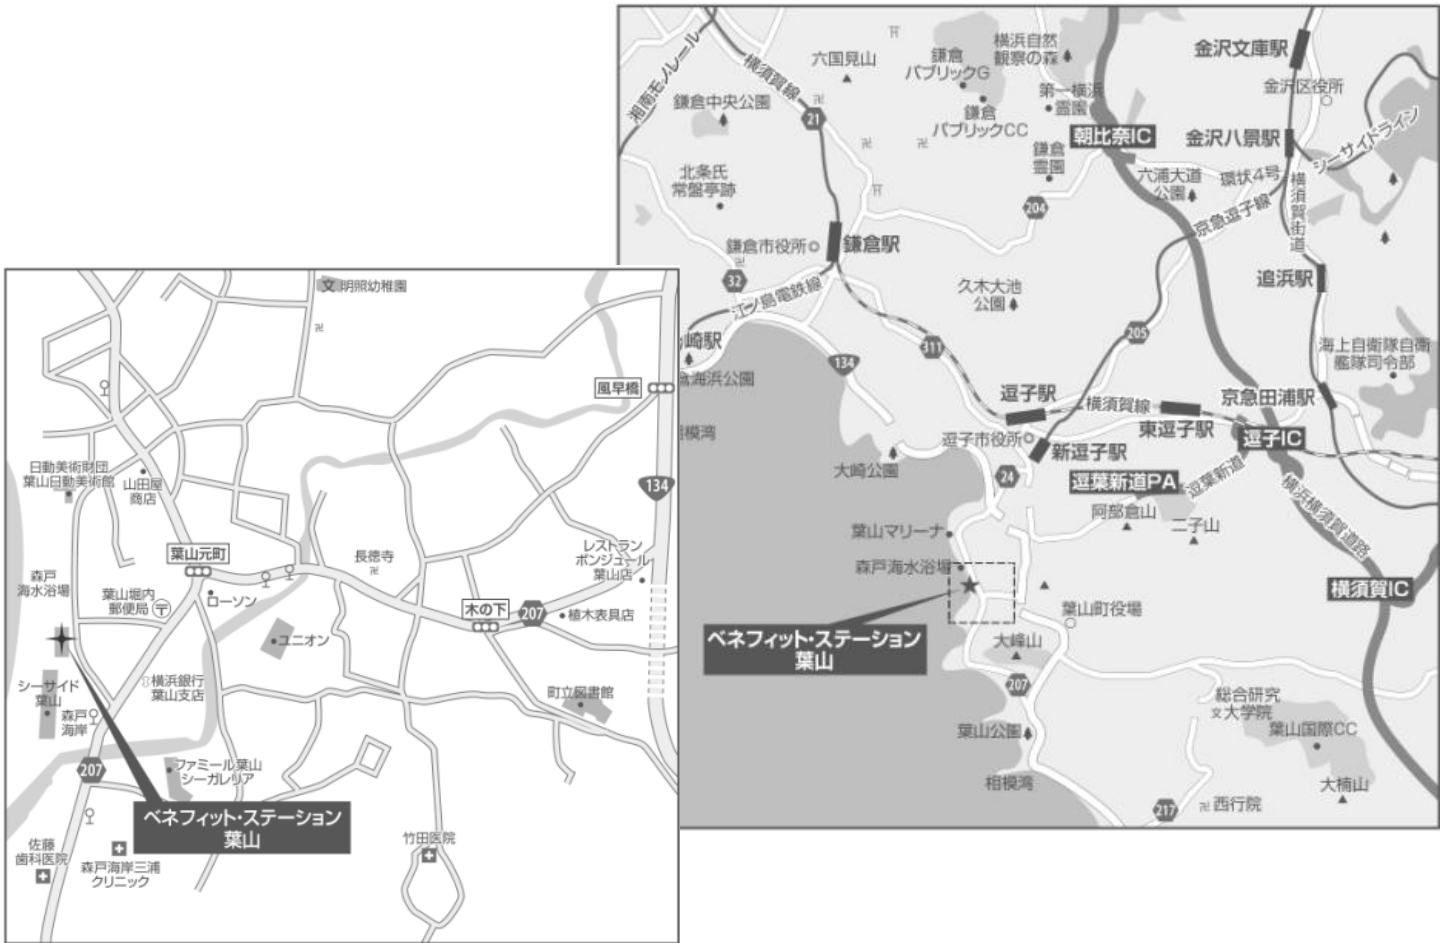

ベネフィット・ステーション葉山 交通のご案内

- 電車:** ①JR 横須賀線「逗子駅」→(駅前バスのりば 3 番【逗 12】海岸回り葉山(一色行乗車 → 「森戸海岸」下車→徒歩約3分
 ②京浜急行「新逗子駅(終点)」下車の場合も①のバスに乗車
 ★夏季・土日は大変混雑するので、①始発バスのご利用が便利です。
 最新のバス路線・運賃は下記HPにてご確認ください。
<http://www.keikyu-bus.co.jp/>

所要時間(通常期)
東京から1時間30分

- お車:** 横浜横須賀道路逗子 I.C.→逗葉新道→R134→県道森戸海岸線
 ●駐車場:12 台収容
 ●お車・バスは交通状況によりかなりお時間がかかる場合がございます。
 特に行楽シーズンは渋滞しますのでお気を付けください。
 ●なお、ご到着時間が遅れる場合はご連絡いただけますようお願いいたします。

ベネフィット・ステーション葉山
 神奈川県三浦郡葉山町堀内 922-8
 TEL: 0468-75-0268